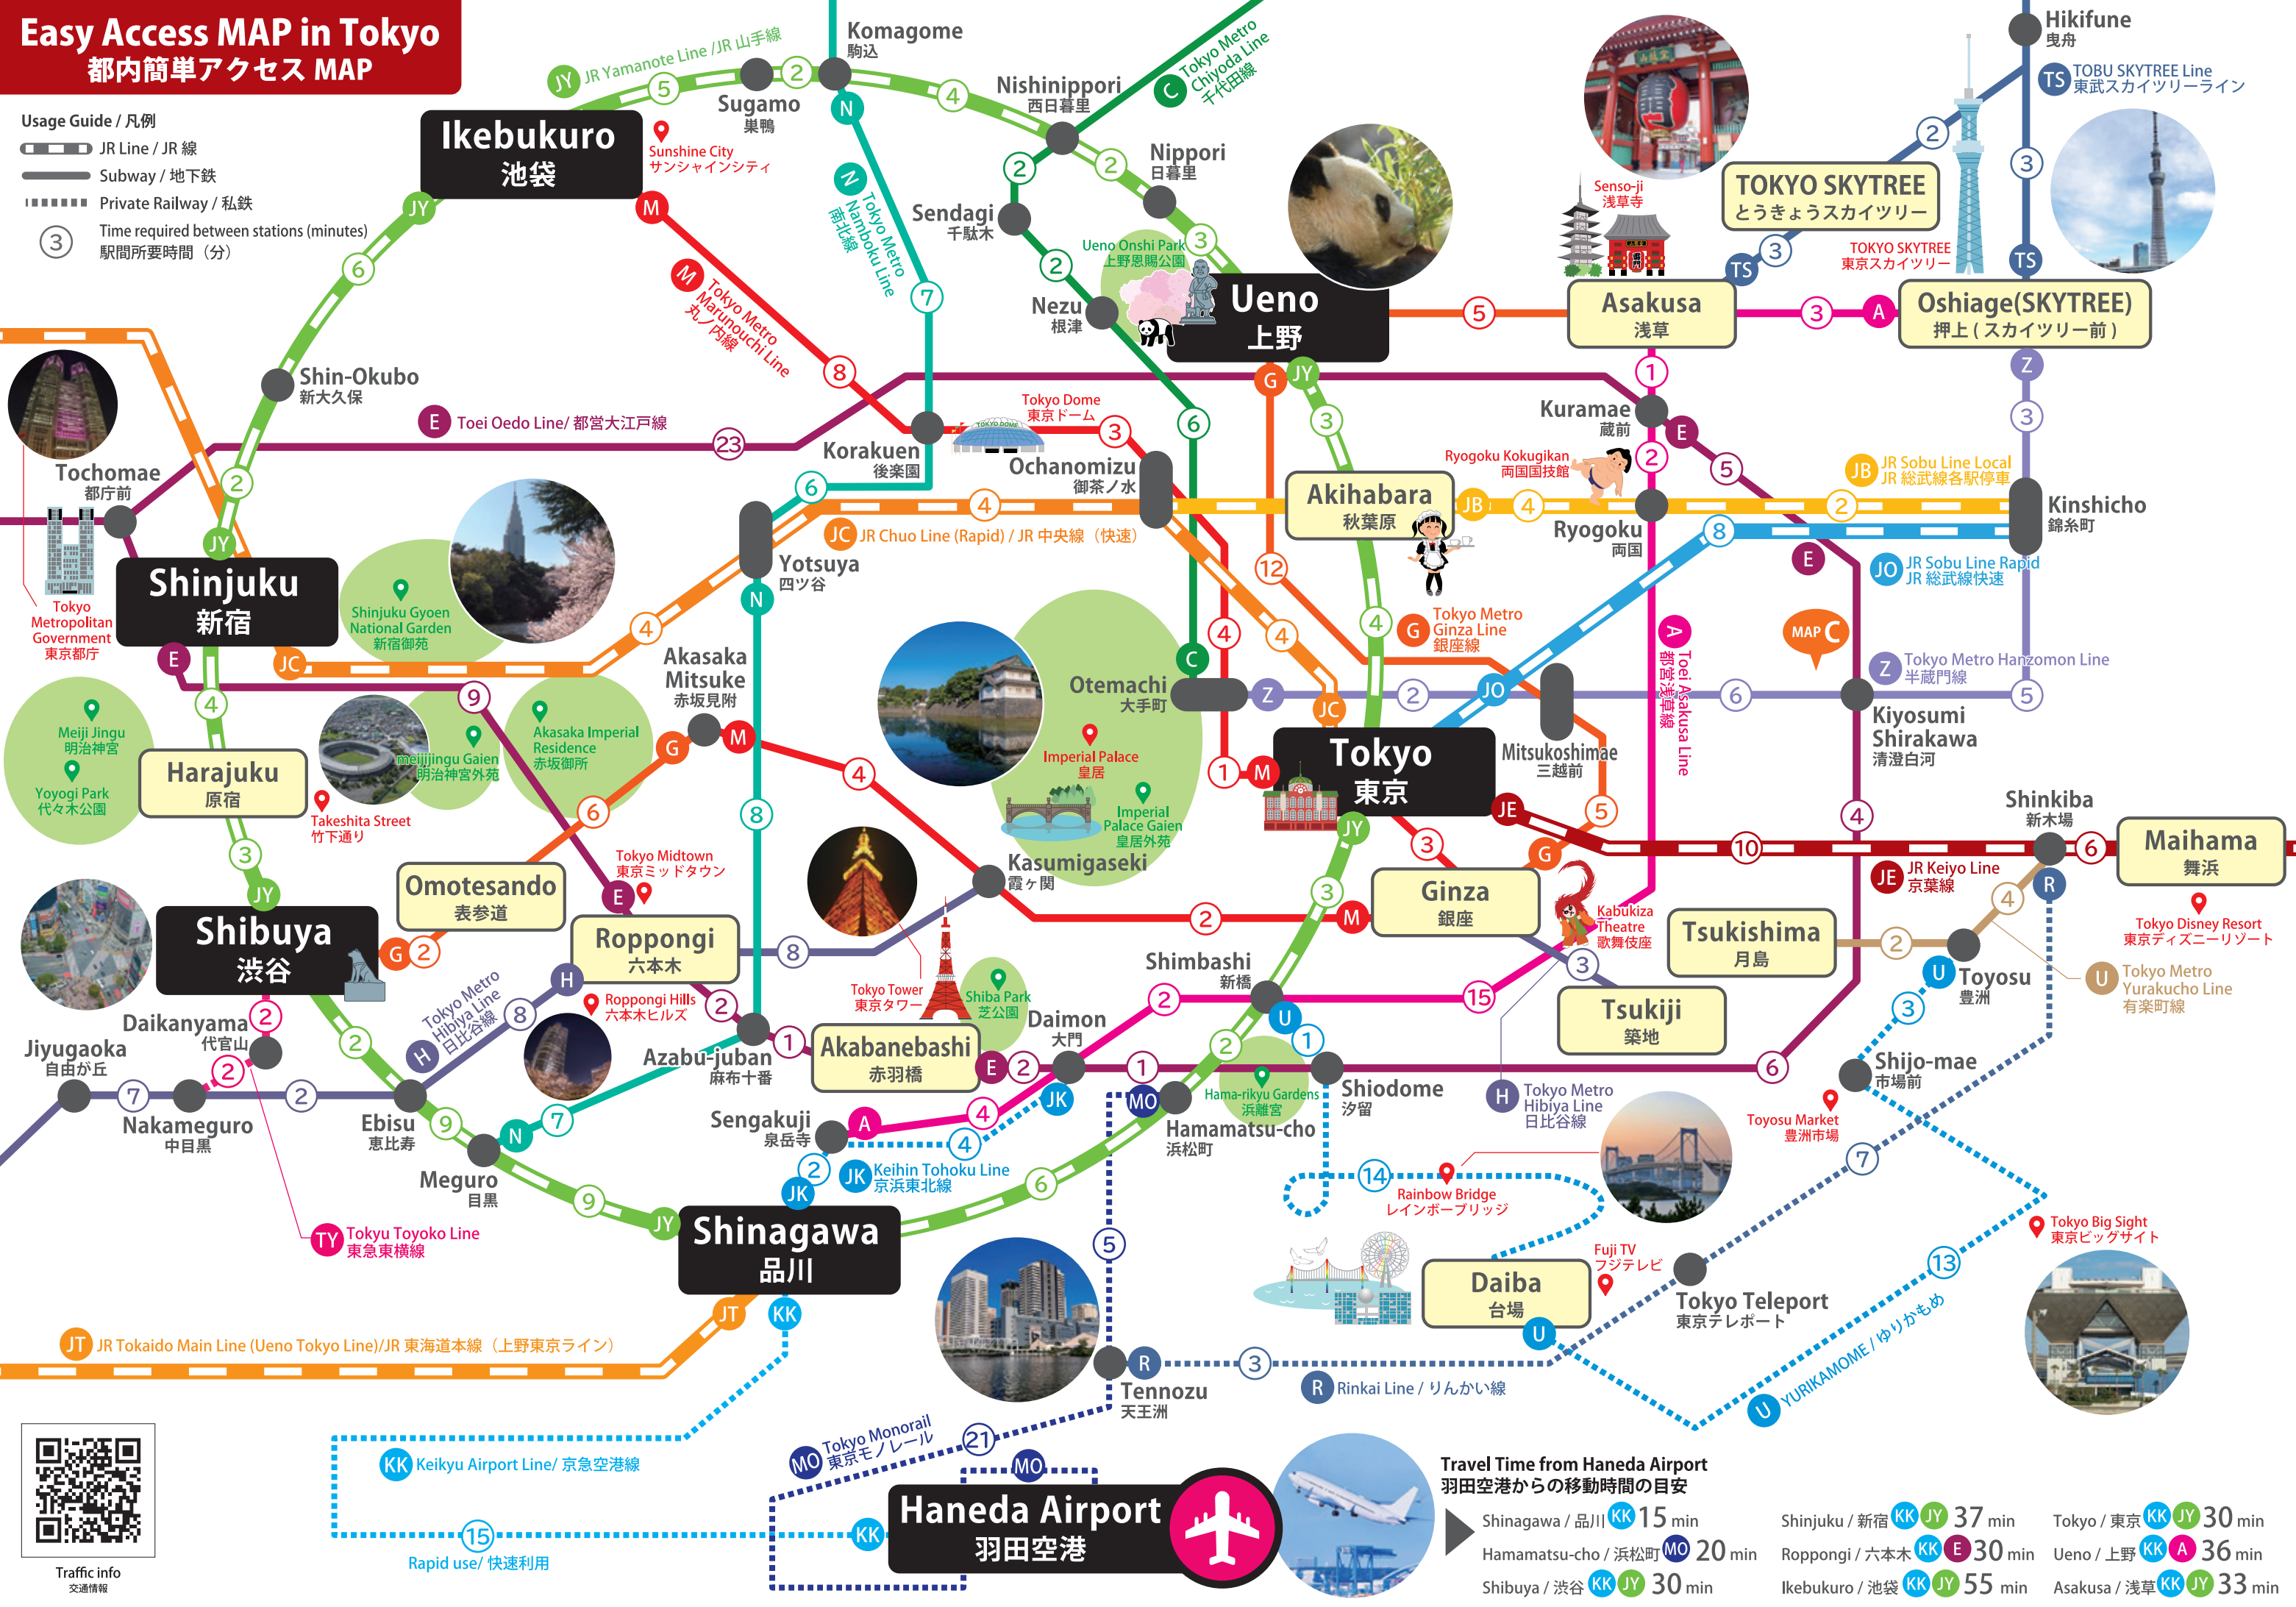

Easy Access MAP in Tokyo

都内簡単アクセスMAP

Usage Guide / 凡例

- JR Line / JR 線
- Subway / 地下鉄
- Private Railway / 私鉄
- ③ Time required between stations (minutes) 駅間所要時間 (分)

Traffic info
交通情報

KK Keikyū Airport Line / 京急空港線
MO Tokyo Monorail 東京モノレール
Rinkai Line / りんかい線
Rapid use / 快速利用

Haneda Airport 羽田空港

Travel Time from Haneda Airport 羽田空港からの移動時間の目安

Shinjuku / 新宿	KK JY 37 min	Tokyo / 東京	KK JY 30 min
Roppongi / 六本木	KK E 30 min	Ueno / 上野	KK A 36 min
Shibuya / 渋谷	KK JY 30 min	Ikebukuro / 池袋	KK JY 55 min
Hamamatsu-cho / 浜松町	MO 20 min	Asakusa / 浅草	KK JY 33 min